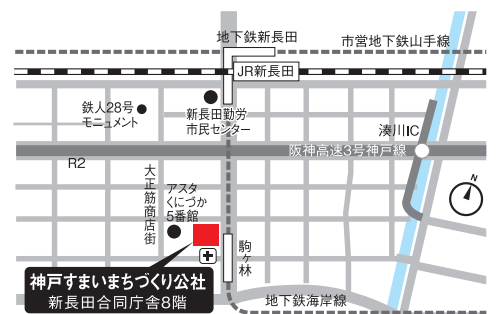

アクセス: 新長田駅(JR・地下鉄)から南へ徒歩約10分、
駒ヶ林駅(地下鉄海岸線)から北へ徒歩すぐ